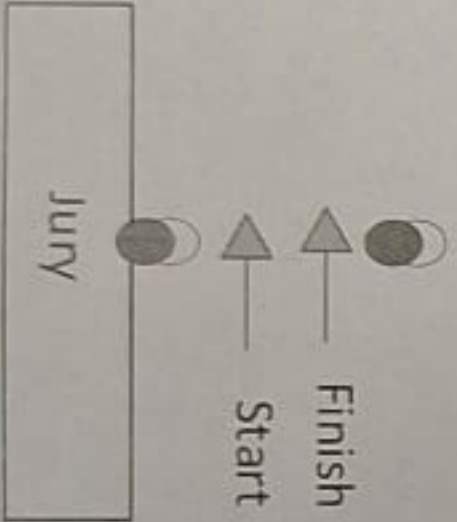

In- & uitgang

○ = -5 CM

Vaardigheid  
SWM 2024  
Haaksbergen